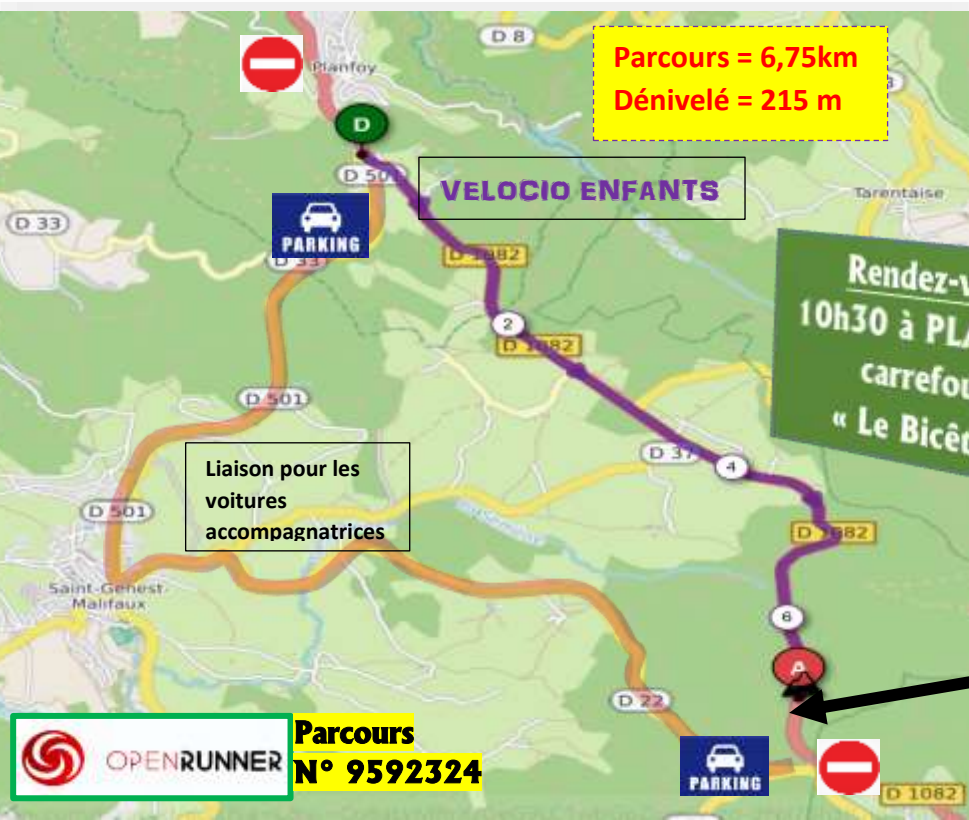

DE PLANFOY AU COL DE LA RÉPUBLIQUE

DIMANCHE 6 JUIN 2021

VÉLOCIO

SAINT-ETIENNE

Enfants

42

JUSQU'À 12 ANS

GRATUIT

CADEAUX POUR TOUS

journée.vélocio

www.velociosaintetienne.fr

AG2R LA MONDIALE

Gratuit.

22^{ème} VELOCIO ENFANTS

ACCUEIL à partir de 10h30 PLANFOY carrefour « BICETRE »

DEPART de **PLANFOY** tous ensemble à 11h00.

Peloton encadré par des Educateurs et/ou les Parents.

Pour le cadeau, le diplôme et la photo rdv au podium
situé à l'arrivée au Col de La République vers 12h30.

Ravitaillements au départ et à l'arrivée, animations.

**JUSQU'À
12 ans**

**CADEAUX ET
DIPLÔME
POUR TOUS**

Photos disponible
sur le site

classement

Stationnement possible des voitures
accompagnatrices avant la ligne
d'arrivée à condition d'être muni
d'un laissez-passer (remis au départ)