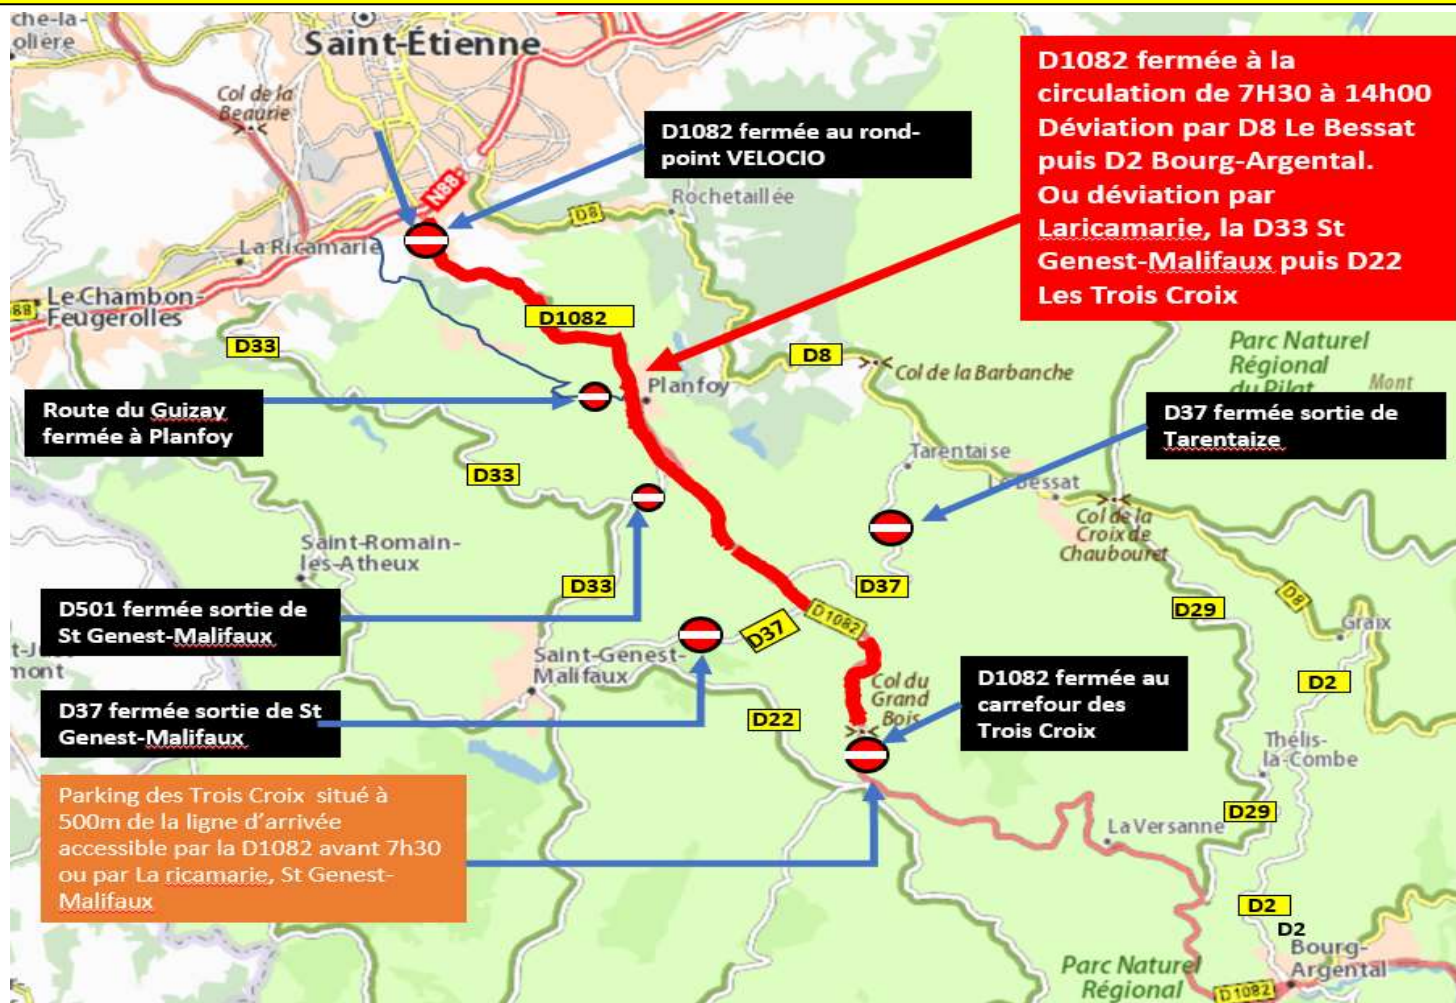

Règlement et informations

AG2R LA MONDIALE

Loire
LE DÉPARTEMENT

La Région
Auvergne-Rhône-Alpes

Saint-Étienne
L'expérience design

- Merci de rendre à l'arrivée les plaques de cadres.
- INSCRIPTIONS par internet, par courrier ou au siège.

→ Remplir le bulletin complètement et lisiblement.

→ Le port du casque est obligatoire.

→ Autorisation parentale obligatoire pour les tous les enfants.

→ Les organisateurs se réservent le droit d'exploiter vidéos et photos.

→ Les organisateurs se réservent le droit d'adapter les épreuves.

→ Les participants devront être couverts par une assurance personnelle et prendre sous leurs responsabilités tous accidents de santé, de chute, de collision entre cyclistes pouvant être dû à la suite directe des épreuves.

→ La RD1082 route du Col de la République est interdite à la circulation automobile entre 7h30 et 14h00 dans les 2 sens.

→ La descente du Col de la République en vélo est admise jusqu'à PLANFOY puis par la route du Guizay (ATTENTION : respectez le code de la route). Au-delà elle est interdite entre 7h30 et le passage de la voiture balai (vers 12H30).

Plan de circulation véhicules

Cycles GRANGER

performance VELO

Crédit Mutuel

SERMACO

La Tribune
LE PROGRÈS

Barbier

BOUGAULT SA

E.Leclerc
FIRMINY

STEEL

GIFI

CHAPUIS

Auchan